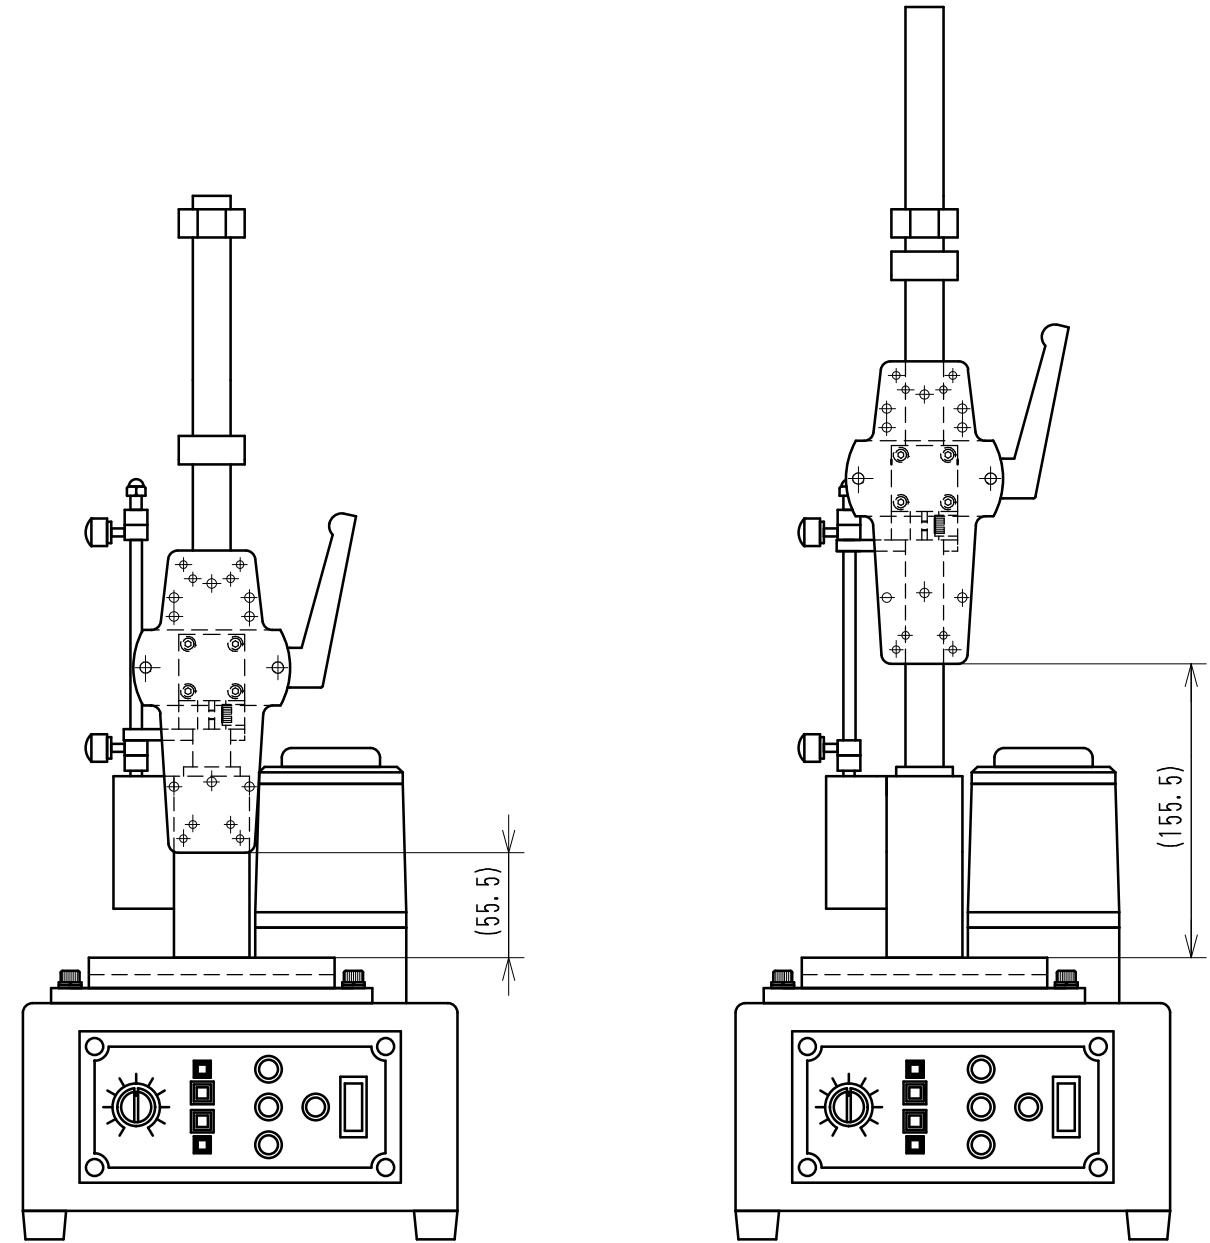

KM-501E ストローク寸法図

単位: mm 尺度: FREE

コラムバー上限調整時

コラムバー下限調整時

送りストローク下限

送りストローク上限

送りストローク下限

送りストローク上限