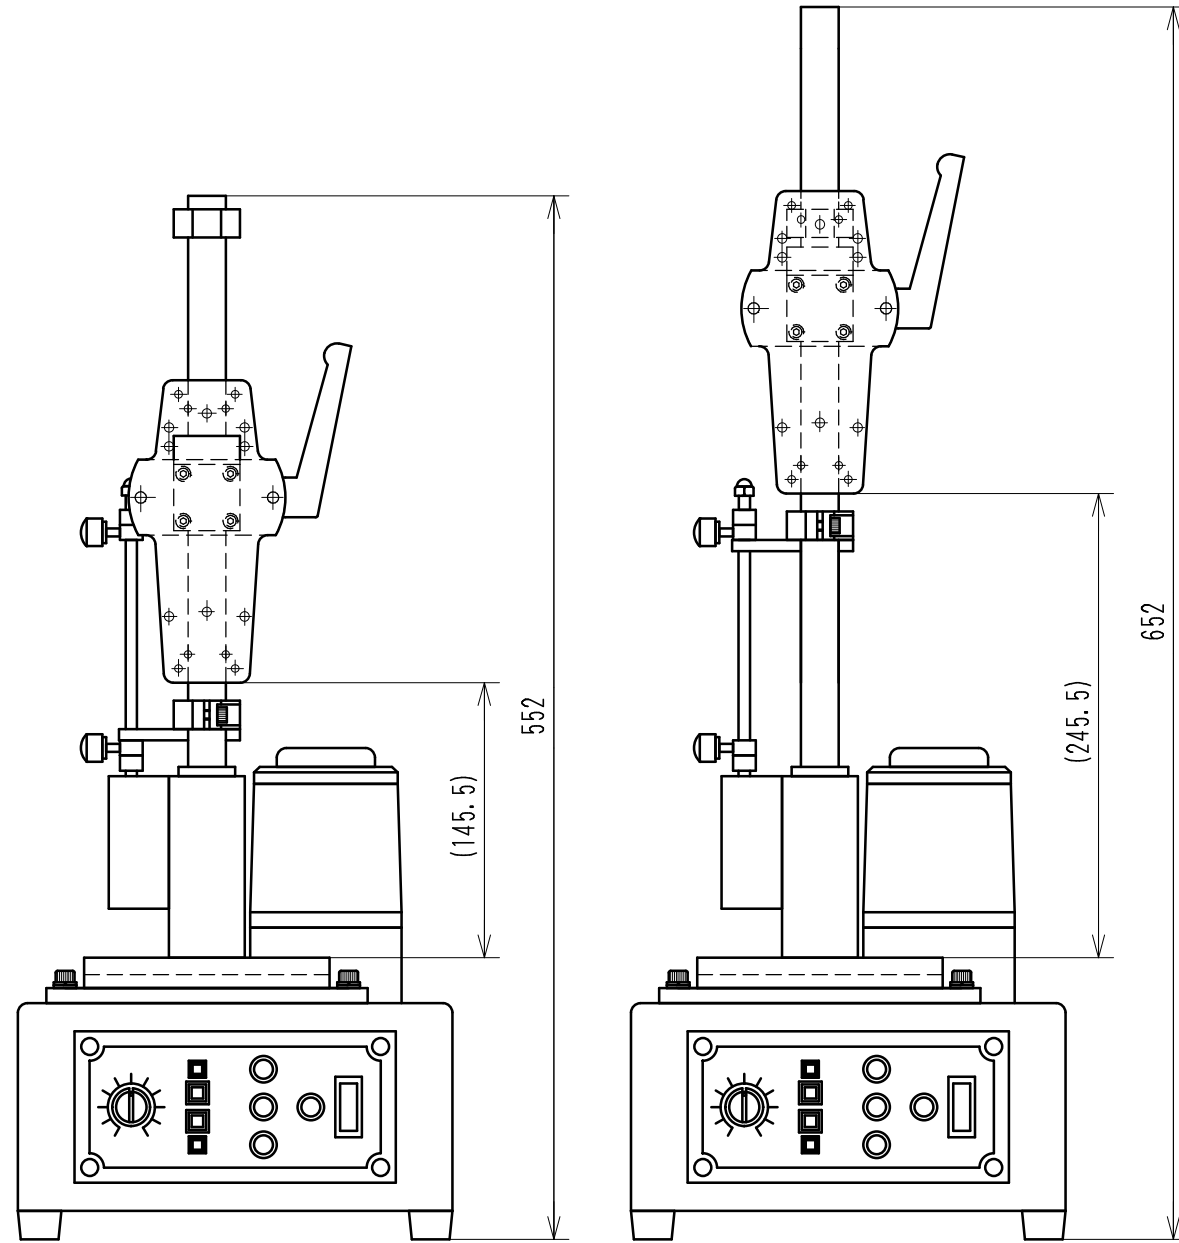

KM-501E ストローク寸法図

単位: mm 尺度: FREE

コラムバー上限調整時

コラムバー下限調整時

送りストローク下限

送りストローク上限

送りストローク下限

送りストローク上限